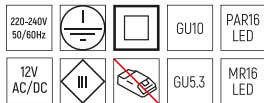

DEEP-S

UGR<16

Especificações | Specifications | Spécifications | Especificaciones

Standards

EN 60598-1
EN 60598-2-2

Opcional | Optional | Optionnel | Opcional

Dimensões | Dimensions | Dimensiones | Dimensiones

(mm)

DEEP-S1

W 2830750018 PAR16 GU10 9W / MR16 GU5,3 6W
K 2830750370

DEEP-S2

W 2830750019 2 x PAR16 GU10 9W / MR16 GU5,3 6W
K 2830750371

Acessórios | Accessories | Accesorios | Accessoires

I. Grelha favo de mel
I. Honeycomb grid