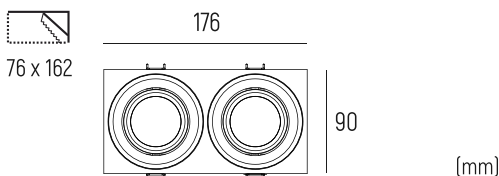

DEEP-S

UGR<16

Especificações | Specifications | Spécifications | Especificaciones

Standards

EN 60598-1
EN 60598-2-2

Opcional | Optional | Optionnel | Opcional

Dimensões | Dimensions | Dimensiones | Dimensiones

(mm)

DEEP-S1

W 2830750018 PAR16 GU10 9W / MR16 GU5,3 6W
K 2830750370

DEEP-S2

W 2830750019 2 x PAR16 GU10 9W / MR16 GU5,3 6W
K 2830750371

Acessórios | Accessories | Accesorios | Accessoires

I. Grelha favo de mel
I. Honeycomb grid