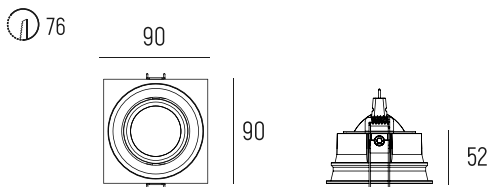

DEEP-S

UGR<16

Especificações | Specifications | Spécifications | Especificaciones

Standards

EN 60598-1
EN 60598-2-2

Opcional | Optional | Optionnel | Opcional

Dimensões | Dimensions | Dimensiones | Dimensiones

(mm)

DEEP-S1

W 2830750018 PAR16 GU10 9W / MR16 GU5,3 6W
K 2830750370

DEEP-S2

W 2830750019 2 x PAR16 GU10 9W / MR16 GU5,3 6W
K 2830750371

Acessórios | Accessories | Accesorios | Accessoires

I. Grelha favo de mel
I. Honeycomb grid