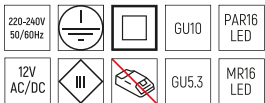

DEEP

DEEP-R

DEEP

UGR<16

Especificações | Specifications | Spécifications | Especificaciones

Standards

EN 60598-1
EN 60598-2-2

Opcional | Optional | Optionnel | Opcional

Dimensões | Dimensions | Dimensiones | Dimensiones

DEEP

W 2830750012 PAR16 GU10 9W / MR16 GU5,3 6W
K 2830750024

DEEP-R

W 2830750020 PAR16 GU10 9W / MR16 GU5,3 6W
K 2830750032

Accessórios | Accessories | Accesorios | Accessoires