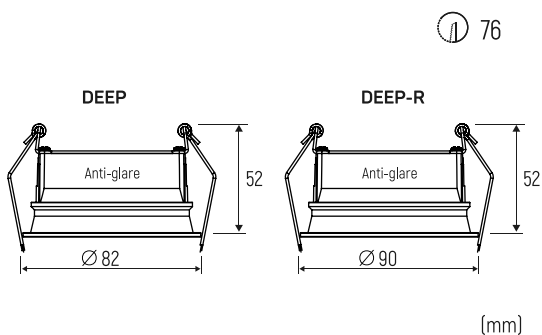

DEEP

DEEP-R

DEEP

UGR<16

Especificações | Specifications | Spécifications | Especificaciones

Standards

EN 60598-1
EN 60598-2-2

Opcional | Optional | Optionnel | Opcional

Dimensões | Dimensions | Dimensiones | Dimensiones

DEEP

W 2830750012 PAR16 GU10 9W / MR16 GU5,3 6W
K 2830750024

DEEP-R

W 2830750020 PAR16 GU10 9W / MR16 GU5,3 6W
K 2830750032

Accessórios | Accessories | Accesorios | Accessoires