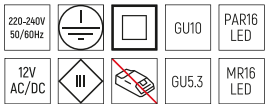

# D-LIGHT

UGR<16

Especificações | Specifications | Spécifications | Especificaciones

Standards

EN 60598-1  
EN 60598-2-2

Opcional | Optional | Optionnel | Opcional

Dimensões | Dimensions | Dimensiones | Dimensiones