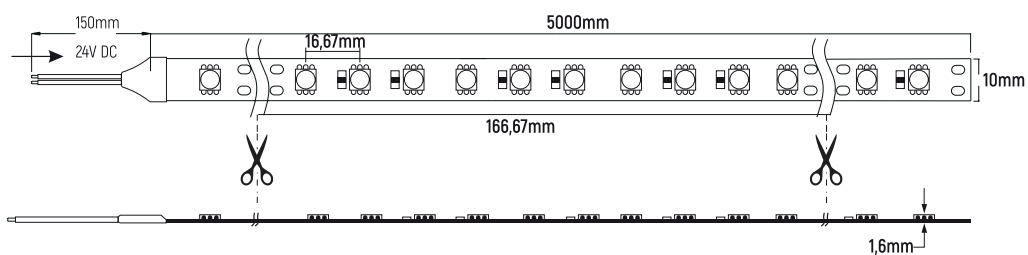

Dimensões | Dimensions | Dimensiones | Dimensiones

CONFORSTRIP

14,4W 1200Lm/mt

2700K 4000K 5000K 6500K

5050 LED

Especificações | Specifications | Spécifications | Especificaciones

-20°C...+40°C

R≥50mm

A/mt 0,58A

OZ = 3

16,67mm

166,67...166,67mm (10 LED's)

9448A Fita Adesiva Dupla Face | Adhesive Double Sided Tape

Standards

EN 55015 : 2013

EN 61547 : 2009

1431240005

Conector c/cabo ligação

Supply Connector

3 Contactos (10mm)

1430810005

Extensão 15cm

Cable Connector

3 Contactos (10mm)