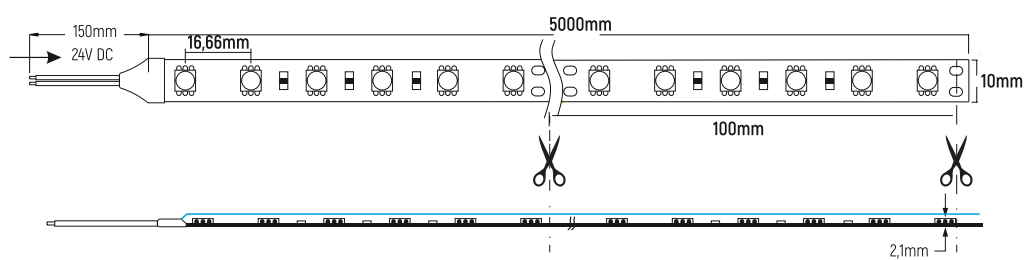

Dimensões | Dimensions | Dimensiones | Dimensiones

COLORSTRIP

14,4W 420Lm/mt

5050 LED

Especificações | Specifications | Spécifications | Especificaciones

-20°C...+40°C

R≥50mm

A/mt 0,58A

OZ = 3

16,66mm

100...100mm [6 LED's]

9448A Fita Adesiva Dupla Face | Adhesive Double Sided Tape

Standards

EN 55015 : 2013
EN 61547 : 2009
2014/30/UE
2011/65/UE

Ver página | See page | Voir page | Ver página 40

Fontes de Alimentação | Power Supply

24V DC (LRS)
35/75/100/150W

24V DC (RSP)
200/320W

24V DC (DR)
30/60/100W

24V DC (NDR)
240W

Dimensões | Dimensions | Dimensiones | Dimensiones

COLORSTRIP

14,4W 420Lm/mt

5050 LED

Especificações | Specifications | Spécifications | Especificaciones

-20°C...+40°C

R≥50mm

A/mt 0,58A

OZ = 3

16,66mm

100...100mm (6 LED's)