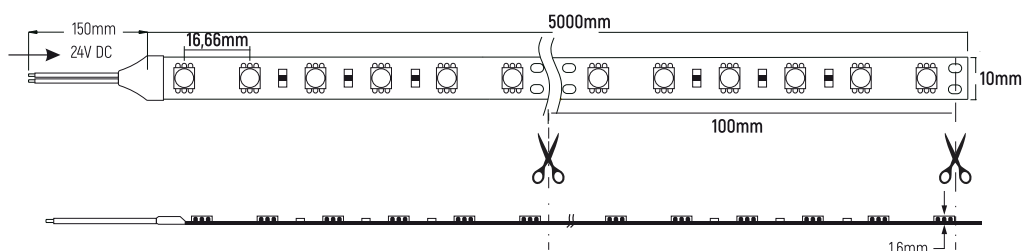

Dimensões | Dimensions | Dimensiones | Dimensiones

COLORSTRIP

14,4W 420Lm/mt

5050 LED

Especificações | Specifications | Spécifications | Especificaciones

-20°C...+40°C

R≥50mm

A/mt 0,58A

OZ = 3

16,66mm

100...100mm [6 LED's]

9448A Fita Adesiva Dupla Face | Adhesive Double Sided Tape

Standards

EN 55015 : 2013
EN 61547 : 2009
2014/30/UE
2011/65/UE

Ver página | See page | Voir page | Ver página 40

Fontes de Alimentação | Power Supply

24V DC (LRS)
35/75/100/150W

24V DC (RSP)
200/320W

24V DC (DR)
30/60/100W

24V DC (NDR)
240W

Dimensões | Dimensions | Dimensiones | Dimensiones

COLORSTRIP

14,4W 420Lm/mt

5050 LED

Especificações | Specifications | Spécifications | Especificaciones

-20°C...+40°C

R≥50mm

A/mt 0,58A

OZ = 3

16,66mm

100...100mm (6 LED's)