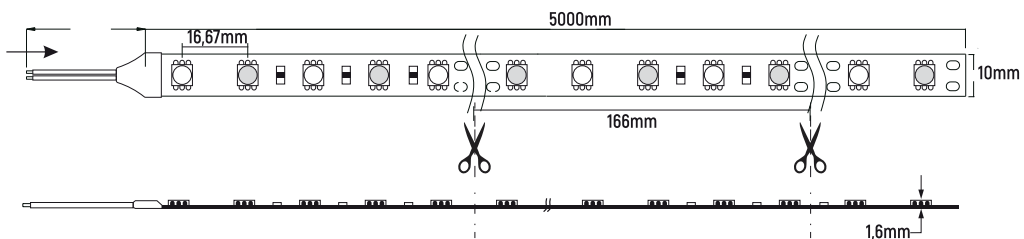

Dimensões | Dimensions | Dimensiones | Dimensiones

COLORSTRIP+W

14,4W 610Lm/mt

RGB + 6000K

4 anos years
garantia warranty
Colorstrip
RGB+W
IP20

S050 LED

Especificações | Specifications | Spécifications | Especificaciones

-20°C...+40°C

R≥50mm

A/mt 0,58A

OZ = 3

16,67mm

166...166mm (10 LED's)

9448A Fita Adesiva Dupla Face | Adhesive Double Sided Tape

Standards

EN 55015 : 2013

EN 61547 : 2009

2014/30/UE

2011/65/UE

Ver página | See page | Voir page | Ver página 40

CE RoHS

1431000003 **COLORSTRIP+W** (14,4W RGB+6000K 60LED = 610Lm/mt)

Accessórios | Accessories