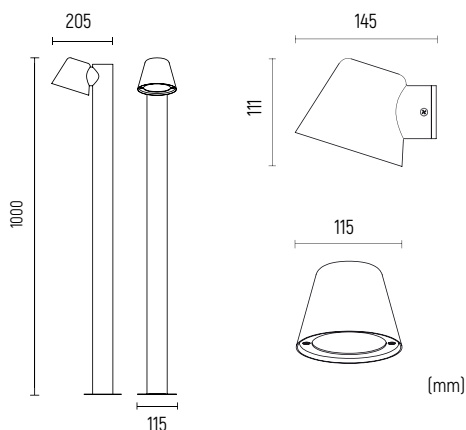

CHAPEAU

Especificações | Specifications | Spécifications | Especificaciones

Standards

EN 60598-1
EN 60598-2-2

Dimensões | Dimensions | Dimensiones | Dimensiones

CHAPEAU-W

W 2840750002 PAR16 GU10 9W
AT 2840750003

CHAPEAU

AT 2840750001 PAR16 GU10 9W

Outras Informações | Other Informations | Autres renseignements | Otras informaciones

Compatível com | Compatible with | Compatible avec | Compatible con

PAR16 GU10 LED DIM
220-240V 50/60Hz