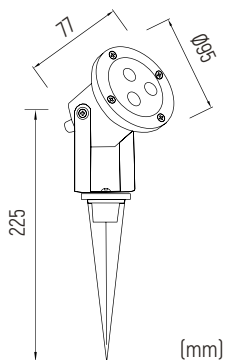

CHAMALEON

LED

Especificações | Specifications | Spécifications | Especificaciones

Standards

EN 60598-1
 EN 60598-2-1
 EN 60598-2-5
 EN 62471
 EN 62493
 EN 55015
 EN 61547
 EN 61000-3-2
 EN 61000-3-3

Dimensões | Dimensions | Dimensiones | Dimensiones

(mm)

CHAMALEON

K 3740750005 LED 4W 4000K 40° 320Lm

Outras Informações | Other Informations | Autres renseignements | Otras informaciones

Filtros Coloridos | Color Filters | Filtres de couleur | Filtros de colores

(180mm)

Opcional | Optional | Optionnel | Opcional

Conector IP68
 1630490001

H05RN-F 3G0,75mm (50cm)