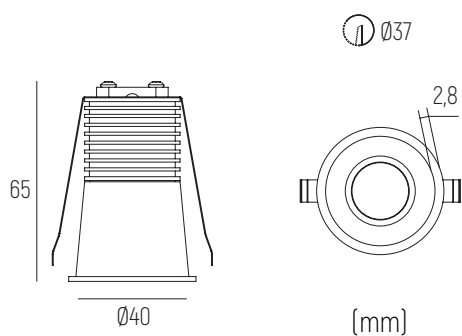

BEAM

W

- 2830750355 LED 5W 3000K CRI>90 15° 422Lm
- 2830750358 LED 5W 4000K CRI>80 15° 453Lm
- 2830750356 LED 5W 3000K CRI>90 25° 422Lm
- 2830750359 LED 5W 4000K CRI>80 25° 453Lm

K

- 2830750361 LED 5W 3000K CRI>90 15° 422Lm
- 2830750364 LED 5W 4000K CRI>80 15° 453Lm
- 2830750362 LED 5W 3000K CRI>90 25° 422Lm
- 2830750365 LED 5W 4000K CRI>80 25° 453Lm

Dimensões | Dimensions | Dimensiones | Dimensiones