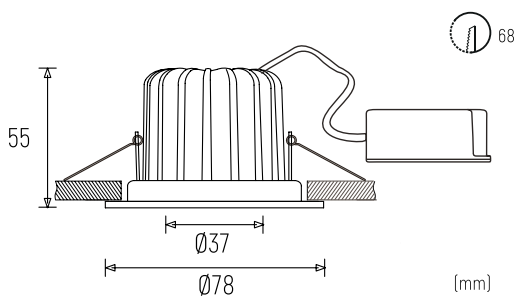

Opcional | Optional | Optionnel | Opcional

DALI

PUSH DIM

0-10V

Dimensões | Dimensions | Dimensiones | Dimensiones

ARY

W 1380753895 LED 7W 3000K 38° 600Lm
1380753896 LED 7W 4000K 38° 600Lm

Outras Informações | Other Informations | Autres renseignements | Otras informaciones