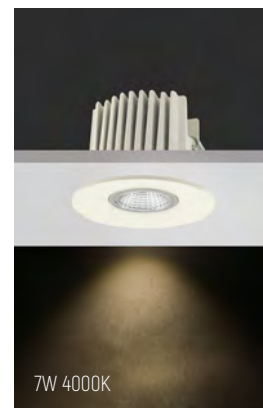

ARY
7W 600Lm

LED UGR<19

Especificações | Specifications | Spécifications | Especificaciones

220-240V
50/60Hz

A+

CRI >80

3000K

4000K

38°

PMMA

AL INI

IP40

IK04

25.000h

RoHS

Standards

EN 60598-1

EN 60598-2-2

EN 62471

EN 62493

EN 55015

EN 61547

EN 61000-3-2

EN 61000-3-3

Opcional | Optional | Optionnel | Opcional

DALI

PUSH DIM

0-10V

Dimensões | Dimensions | Dimensiones | Dimensiones

ARY

W 1380753895 LED 7W 3000K 38° 600Lm
1380753896 LED 7W 4000K 38° 600Lm

Outras Informações | Other Informations | Autres renseignements | Otras informaciones

7W 3000K

7W 4000K