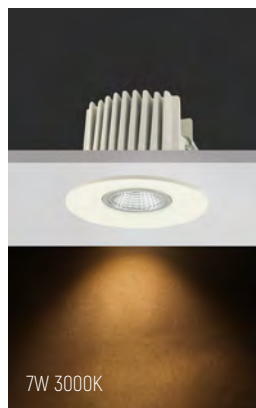

Opcional | Optional | Optionnel | Opcional

DALI

PUSH DIM

0-10V

Dimensões | Dimensions | Dimensiones | Dimensiones

ARY

W 1380753895 LED 7W 3000K 38° 600Lm
1380753896 LED 7W 4000K 38° 600Lm

Outras Informações | Other Informations | Autres renseignements | Otras informaciones