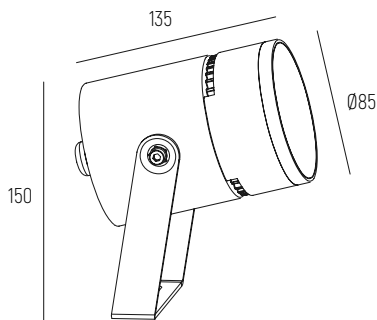

ARCH

Especificações | Specifications | Spécifications | Especificaciones

Standards

EN 60598-1
 EN 60598-2-1
 EN 60598-2-5
 EN 62471
 EN 62493
 EN 55015
 EN 61547
 EN 61000-3-2
 EN 61000-3-3

ARCH

AT	1760750035	LED 9W 3000K 15° 720Lm
	1760750036	LED 9W 4000K 15° 720Lm
	1760750031	LED 9W 3000K 24° 720Lm
	1760750032	LED 9W 4000K 24° 720Lm
	1760750037	LED 9W 3000K 38° 720Lm
	1760750038	LED 9W 4000K 38° 720Lm
	1761000012	R
	1761000013	GR
	1761000014	B

Outras Informações | Other Informations | Autres renseignements | Otras informaciones

Dimensões | Dimensions | Dimensiones

(mm)

Opcional | Optional | Optionnel | Opcional

(180mm)
 1760570010

(500mm)
 1760570013