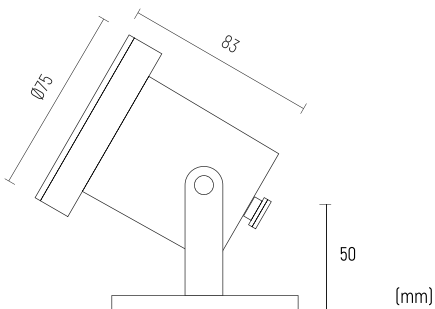

IP68

AQUS

LED
COMPATIBLE

AISI
304

Especificações | Specifications | Spécifications | Especificaciones

Standards

EN 60598-1
EN 60598-2-18

Dimensões | Dimensions | Dimensiones | Dimensiones