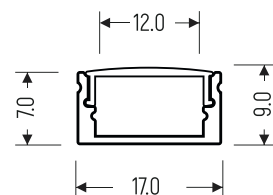

1430450002

CLIP - S

Clip de fixação para perfil alumínio AluPRO/S
Fixing clip for aluminium profile AluPRO/S

1432050005

TP/S - F

Topo final para perfil alumínio saliente AluPRO/S
Closed end cap for aluminium profile AluPRO/S

1432050004

TP/S - E

Topo c/entrada para perfil alumínio saliente AluPRO/S
Open end cap for aluminium profile AluPRO/S

(mm)

1431001003

ALUPRO/E

Perfil alumínio encastrar com aba 2020 x 23,2 x 9,0mm
(difusor policarbonato opalino)
Recessed aluminium profile with tab 2020 x 23,2 x 9,0mm
(included opal polycarbonate diffuser)