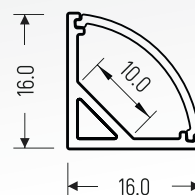

1430450001

CLIP 90°

Clip de fixação para perfil alumínio AluPRO 90°
Fixing clip for aluminium profile AluPRO 90°

1432050001

TP90° - F

Topo final para perfil alumínio AluPRO 90°
Closed end cap for aluminium profile AluPRO 90°

1432050002

TP90° - E

Topo c/entrada para perfil alumínio AluPRO 90°
Open end cap for aluminium profile AluPRO 90°

(mm)

1431001002

ALUPRO/S

Perfil alumínio saliente 2020 x 17,0 x 9,0mm
(difusor policarbonato opalino)
Surface aluminium profile 2020 x 17,0 x 9,0mm
(included opal polycarbonate diffuser)