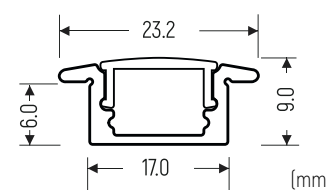

1432050004

TP/S - E

Topo c/entrada para perfil alumínio saliente AluPRO/S
Open end cap for aluminium profile AluPRO/S

(mm)

1431001003

ALUPRO/E

Perfil alumínio encastrar com aba 2020 x 23,2 x 9,0mm
(difusor policarbonato opalino)
Recessed aluminium profile with tab 2020 x 23,2 x 9,0mm
(included opal polycarbonate diffuser)

1432050003

TP/E - F

Topo final para perfil alumínio encastrar com aba AluPRO/E
Closed end cap for aluminium profile AluPRO/E

1432050006

TP/E - E

Topo c/entrada para perfil alumínio encastrar com aba AluPRO/E
Open end cap for aluminium profile AluPRO/E

(mm)