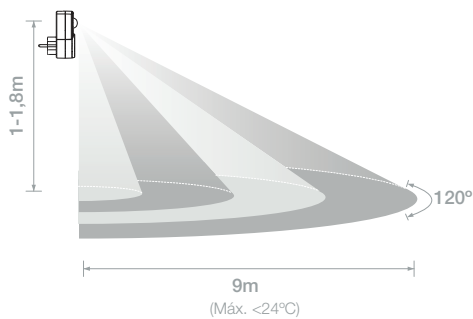

# WALL DETECT

Especificações | Specifications | Spécifications | Especificaciones

COD	 (W)	LED (W)	CxLxA (mm)
1341910014	<300	<300	45x81,5x98,3

Deteção | Detection | Détection | Detección

Dimensões | Dimensions | Dimensions | Dimensiones