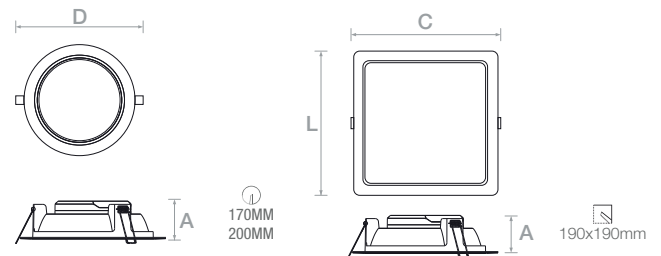

LED

Especificações | Specifications | Spécifications | Especificaciones

LL/CW= 81,3

Especificações LED | LED specifications | Spécifications de la LED | Especificaciones del LED

COD	WATT (W)	LUMEN (lm)	DxA (mm)	K	
1280750001	20	1600	200x60	4200	VIK
1280750002	25	2000	230x60	4200	
1280750003	20	1600	200x60	6000	
1280750004	25	2000	230x60	6000	
1280750011	25	2000	230x230x60	4200	VIK Q
1280750012	25	2000	230x230x60	6500	

Dimensões | Dimensions | Dimensions | Dimensiones

Outras Informações | Other information | Autres informations | Información adicional

Corpo da luminária
Body of the luminaire
Corps du luminaire
Cuerpo de la luminaria