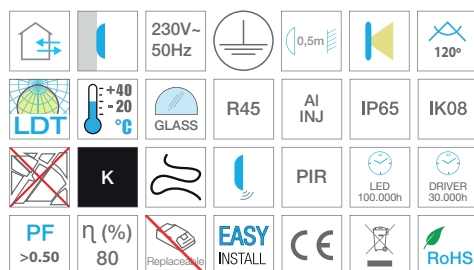

TABLET SENSE

Especificações | Specifications | Spécifications | Especificaciones

Especificações LED | LED specifications | Spécifications de la LED | Especificaciones del LED

| COD | WATT (W) | LUMEN (lm) | CxLxA (mm) |
|------------|----------|------------|------------|
| 2760750015 | 10 | 800 | 135x118x30 |
| 2760750016 | 30 | 2200 | 200x170x40 |