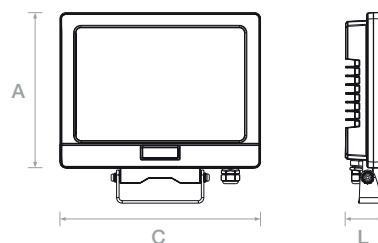

TABLET SENSE

Especificações | Specifications | Spécifications | Especificaciones

Especificações LED | LED specifications | Spécifications de la LED | Especificaciones del LED

| COD | WATT (W) | LUMEN (lm) | CxLxA (mm) |
|------------|----------|------------|------------|
| 2760750015 | 10 | 800 | 135x118x30 |
| 2760750016 | 30 | 2200 | 200x170x40 |

Dimensões | Dimensions | Dimensions | Dimensiones

Outras Informações | Other information | Autres informations | Información adicional

Telecomando
Remote control
Télécommande
Control remoto