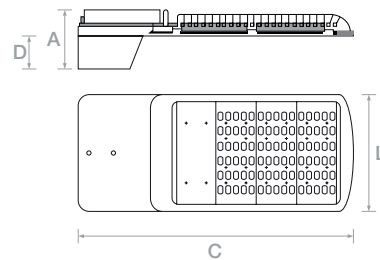

STRADA

Especificações | Specifications | Spécifications | Especificaciones

LL/CW= 97,72

Especificações LED | LED specifications | Spécifications de la LED | Especificaciones del LED

Opcional | Optional | Optionnel | Opcional

Outras Informações | Other information | Autres informations | Información adicional

1371000030

0650580006

0650580007

COD	WATT (W)	LUMEN (lm)	CxLxAxD (mm)
1970750050	60	6000	500x267x134x60
1970750051	120	12000	632x267x134x60
1970750052	150	16800	632x310x137x60

Dimensões | Dimensions | Dimensiones | Dimensiones

Fotometria | Photometry | Photométrie | Fotometría

STRADA 120W 12000lm