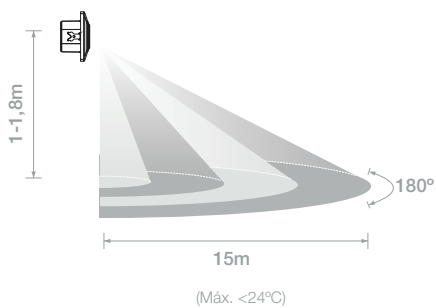

# SQUARE SENSE

Especificações | Specifications | Spécifications | Especificaciones

COD	 (W)	LED (W)	AxC (mm)	A <sub>2</sub> xC <sub>2</sub> (mm)	L (mm)
1341910017	<300	<300	80x80	50x50	32

Deteção | Detection | Détection | Detección