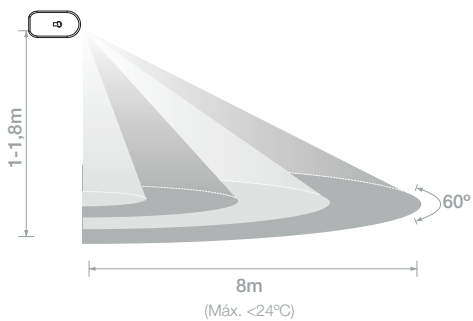

SOUND

Especificações | Specifications | Spécifications | Especificaciones

	9V DC		 +40 -20 °C	PC	IP20	W
 <3-2000lx	 Máx.15min.	60dB	PIR			

COD

CxA
(mm)

1341910005

108,6x68,5

Deteção | Detection | Détection | Detección

Dimensões | Dimensions | Dimensions | Dimensiones