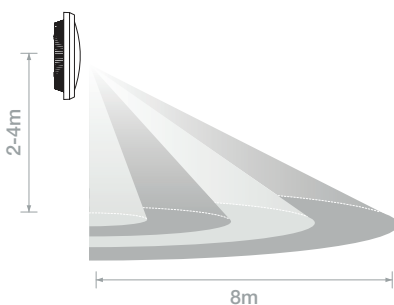

LL/CW= 94,49

Especificações LED | LED specifications | Spécifications de la LED | Especificaciones del LED

Opcional | Optional | Optionnel | Opcional

Outras Informações | Other information | Autres informations | Información adicional