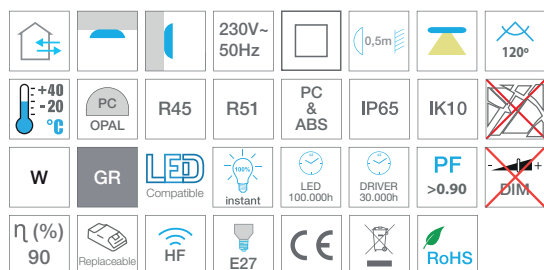

SOUL

SENSOR
OPTIONAL

IK10

Especificações | Specifications | Spécifications | Especificaciones

LL/CW= 94,49

Especificações LED | LED specifications | Spécifications de la LED | Especificaciones del LED

Opcional | Optional | Optionnel | Opcional

Outras Informações | Other information | Autres informations | Información adicional

COD		WATT (W)	LUMEN (lm)	DxA (mm)	
2740750004	GR	13.5	1200	300x91	SOUL LED
2740750019	W	13.5	1200	300x91	
2740750005	GR	13.5	1200	300x91	SOUL LED HF
2740750020	W	13.5	1200	300x91	
2740750006	GR	2x42(Máx)	-	300x91	SOUL E27
2740750009	W	2x42(Máx)	-	300x91	
2740750021	GR	2x42(Máx)	-	300x91	SOUL E27 HF
2740750022	W	2x42(Máx)	-	300x91	