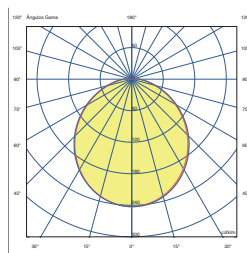

Outras Informações | Other information | Autres informations | Información adicional

COD		WATT (W)	LUMEN (lm)	DxA (mm)	
2740750004	GR	13.5	1200	300x91	SOUL LED
2740750019	W	13.5	1200	300x91	
2740750005	GR	13.5	1200	300x91	SOUL LED HF
2740750020	W	13.5	1200	300x91	
2740750006	GR	2x42(Máx)	-	300x91	SOUL E27
2740750009	W	2x42(Máx)	-	300x91	
2740750021	GR	2x42(Máx)	-	300x91	SOUL E27 HF
2740750022	W	2x42(Máx)	-	300x91	

Dimensões | Dimensions | Dimensions | Dimensiones

Fotometria | Photometry | Photométrie | Fotometría

Soul 13,5W 1200lm