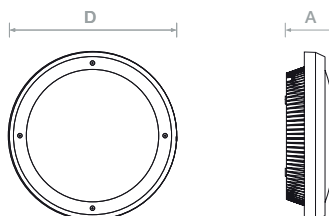

SOUL

SENSOR
OPTIONAL

IK10

Especificações | Specifications | Spécifications | Especificaciones

LL/CW= 94,49

Especificações LED | LED specifications | Spécifications de la LED | Especificaciones del LED

Opcional | Optional | Optionnel | Opcional

Outras Informações | Other information | Autres informations | Información adicional

COD		WATT (W)	LUMEN (lm)	DxA (mm)	
2740750004	GR	13.5	1200	300x91	SOUL LED
2740750019	W	13.5	1200	300x91	
2740750005	GR	13.5	1200	300x91	SOUL LED HF
2740750020	W	13.5	1200	300x91	
2740750006	GR	2x42(Máx)	-	300x91	SOUL E27
2740750009	W	2x42(Máx)	-	300x91	
2740750021	GR	2x42(Máx)	-	300x91	SOUL E27 HF
2740750022	W	2x42(Máx)	-	300x91	

Dimensões | Dimensions | Dimensions | Dimensiones

Fotometria | Photometry | Photométrie | Fotometría

Soul 13,5W 1200lm