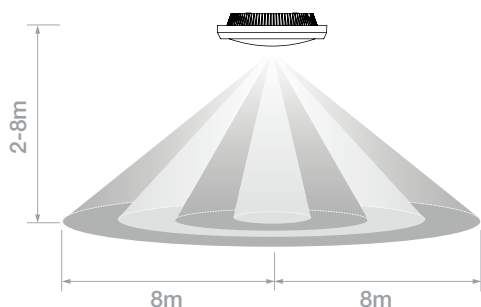

SOUL

SENSOR
OPTIONAL

IK10

Especificações | Specifications | Spécifications | Especificaciones

LL/CW= 94,49

Especificações LED | LED specifications | Spécifications de la LED | Especificaciones del LED

Opcional | Optional | Optionnel | Opcional

Outras Informações | Other information | Autres informations | Información adicional

COD		WATT (W)	LUMEN (lm)	DxA (mm)	
2740750004	GR	13.5	1200	300x91	SOUL LED
2740750019	W	13.5	1200	300x91	
2740750005	GR	13.5	1200	300x91	SOUL LED HF
2740750020	W	13.5	1200	300x91	
2740750006	GR	2x42(Máx)	-	300x91	SOUL E27
2740750009	W	2x42(Máx)	-	300x91	
2740750021	GR	2x42(Máx)	-	300x91	SOUL E27 HF
2740750022	W	2x42(Máx)	-	300x91	

Dimensões | Dimensions | Dimensions | Dimensiones

Fotometria | Photometry | Photométrie | Fotometría

Soul 13,5W 1200lm