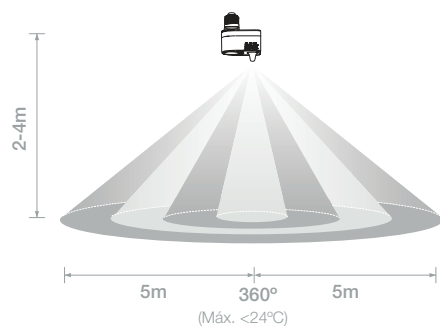

# SOCKET SENSE

Especificações | Specifications | Spécifications | Especificaciones

COD	 (W)	LED (W)	CxLxA (mm)
1341910020	<60W	<60W	71x50x86,5

Deteção | Detection | Détection | Detección

Dimensões | Dimensions | Dimensions | Dimensiones