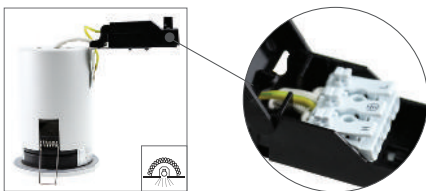

Outras Informações | Other information | Autres informations | Información adicional