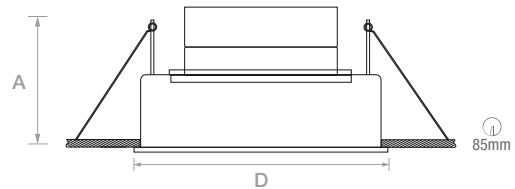

Dimensões | Dimensions | Dimensions | Dimensiones