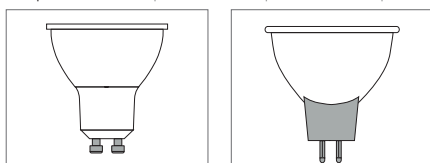

SLEEK IP65

MR16/ GU10

Especificações | Specifications | Spécifications | Especificaciones

COD		WATT (W)	DxA (mm)
135099050		50 (máx)	95x60
135099051		50 (máx)	95x60
135099052		50 (máx)	95x60
135099053		50 (máx)	95x60

Dimensões | Dimensions | Dimensions | Dimensiones

Compatível com | Compatible with | Compatible avec | Compatible con

PAR16 GU10

MR16 GU5.3