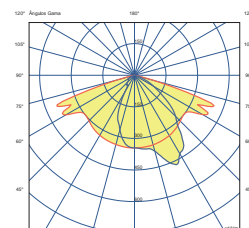

Outras informações | Other information | Autres informations | Información adicional

Instalação Braço de 0°-90°  
Arm installation from 0°- 90°  
Installation Bras de 0° à 90°  
Instalación brazo de 0 - 90°

Abertura fácil  
Easy opening  
Ouverture facile  
Apertura fácil

COD	WATT (W)	LUMEN (lm)	CxLxAxD (mm)
1580750790	64	7405	590,4x331,8x181x60
1580750791	96	11107	590,4x331,8x181x60
1580750792	128	14809	590,4x331,8x181x60
1580750793	160	18500	590,4x331,8x181x60

Dimensões | Dimensions | Dimensiones | Dimensiones

Fotometria | Photometry | Photométrie | Fotometría

16 LED 128W 14809lm