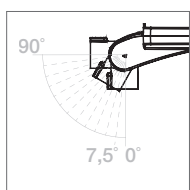

Especificações | Specifications | Spécifications | Especificaciones

LL/CW= 108,8

Especificações LED | LED specifications | Spécifications de la LED | Especificaciones del LED

Opcional | Optional | Optionnel | Opcional

Outras informações | Other information | Autres informations | Información adicional

Instalação Braço de 0°-90°  
Arm installation from 0°- 90°  
Installation Bras de 0° à 90°  
Instalación brazo de 0 - 90°

Abertura fácil  
Easy opening  
Ouverture facile  
Apertura fácil

COD	WATT (W)	LUMEN (lm)	CxLxAxD (mm)
1580750790	64	7405	590,4x331,8x181x60
1580750791	96	11107	590,4x331,8x181x60
1580750792	128	14809	590,4x331,8x181x60
1580750793	160	18500	590,4x331,8x181x60

Dimensões | Dimensions | Dimensiones | Dimensiones

Fotometria | Photometry | Photométrie | Fotometría

16 LED 128W 14809lm