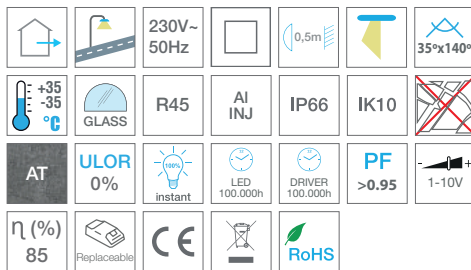

Especificações | Specifications | Spécifications | Especificaciones

LL/CW= 108,8

Especificações LED | LED specifications | Spécifications de la LED | Especificaciones del LED

Opcional | Optional | Optionnel | Opcional

Abertura fácil  
Easy opening  
Ouverture facile  
Apertura fácil

COD	WATT (W)	LUMEN (lm)	CxLxAxD (mm)
1580750790	64	7405	590,4x331,8x181x60
1580750791	96	11107	590,4x331,8x181x60
1580750792	128	14809	590,4x331,8x181x60
1580750793	160	18500	590,4x331,8x181x60