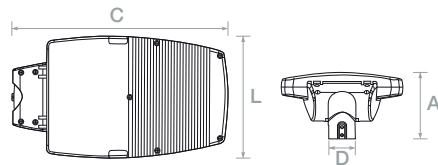

Especificações | Specifications | Spécifications | Especificaciones

LL/CW= 108,8

Especificações LED | LED specifications | Spécifications de la LED | Especificaciones del LED

Opcional | Optional | Optionnel | Opcional

Outras informações | Other information | Autres informations | Información adicional

Instalação Braço de 0°-90°  
Arm installation from 0°- 90°  
Installation Bras de 0° à 90°  
Instalación brazo de 0 - 90°

Abertura fácil  
Easy opening  
Ouverture facile  
Apertura fácil

COD	WATT (W)	LUMEN (lm)	CxLxAxD (mm)
1580750790	64	7405	590,4x331,8x181x60
1580750791	96	11107	590,4x331,8x181x60
1580750792	128	14809	590,4x331,8x181x60
1580750793	160	18500	590,4x331,8x181x60

Dimensões | Dimensions | Dimensiones | Dimensiones

Fotometria | Photometry | Photométrie | Fotometría

16 LED 128W 14809lm