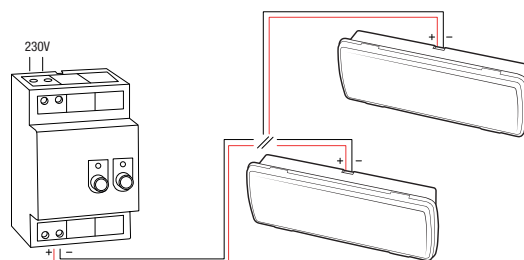

1801000019

1801000015

COD	WATT (W)	LUMEN (lm)	CxLxA (mm)
1800230080	4,4	400	270x100x54

Função não mantida.  
Non-maintained function.  
Fonction non maintenue.  
Función no mantenida.

Dimensões | Dimensions | Dimensions | Dimensiones

Linha de telecomando, cabo de 1,5mm<sup>2</sup>  
Remote control line, 1,5mm<sup>2</sup> cable  
Ligne de commande à distance, câble de 1,5 mm<sup>2</sup>  
Línea de mando a distancia, cable de 1,5mm<sup>2</sup>