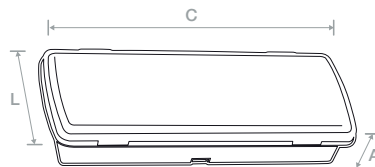

1801000019

1801000015

COD	WATT (W)	LUMEN (lm)	CxLxA (mm)
1800230080	4,4	400	270x100x54

Função não mantida.  
Non-maintained function.  
Fonction non maintenue.  
Función no mantenida.

Dimensões | Dimensions | Dimensions | Dimensiones

Linha de telecomando, cabo de 1,5mm<sup>2</sup>  
Remote control line, 1,5mm<sup>2</sup> cable  
Ligne de commande à distance, câble de 1,5 mm<sup>2</sup>  
Línea de mando a distancia, cable de 1,5mm<sup>2</sup>