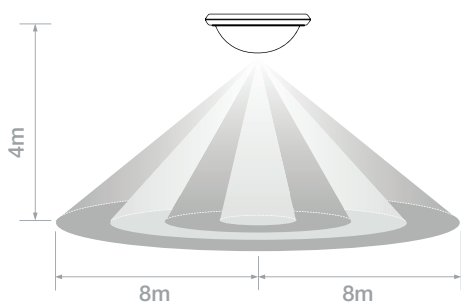

SENSOR
OPTIONAL

IK10

Especificações | Specifications | Spécifications | Especificaciones

Outras Informações | Other information | Autres informations | Información adicional

COD	WATT (W)	DxA (mm)	
1340690073	18	300x112	E27
1340690071	18	300x112	E27 HF

Dimensões | Dimensions | Dimensions | Dimensiones

Compatível com | Compatible with | Compatibles avec | Compatibles con

A60 Standard E27