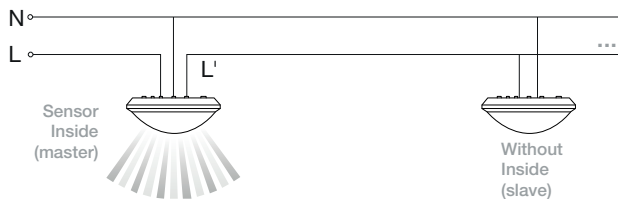

SENSOR
OPTIONAL

IK10

Especificações | Specifications | Spécifications | Especificaciones

Outras Informações | Other information | Autres informations | Información adicional

COD	WATT (W)	DxA (mm)	
1340690073	18	300x112	E27
1340690071	18	300x112	E27 HF

Dimensões | Dimensions | Dimensions | Dimensiones

Compatível com | Compatible with | Compatibles avec | Compatibles con

A60 Standard E27