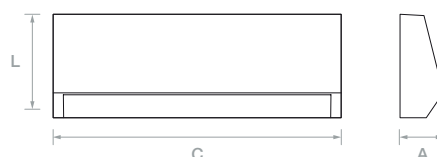

# PUFFIN

LED IP65 IK10

Especificações | Specifications | Spécifications | Especificaciones

LL/CW= 78,12

Especificações LED | LED specifications | Spécifications de la LED | Especificaciones del LED

COD		WATT (W)	LUMEN (lm)	CxLxA (mm)
2740750024	GR	4	250	220x36x80
2740750023	W	4	250	220x36x80

Dimensões | Dimensions | Dimensions | Dimensiones

Outras Informações | Other information | Autres informations | Información adicional

Bucim duplo  
Loop-in loop-out  
Double presse-étoupe  
Doble prensa estopa