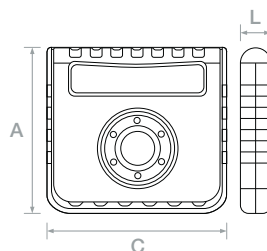

PORTATIV

BATTERY & POWER PACK

Especificações | Specifications | Spécifications | Especificaciones

Especificações LED | LED specifications | Spécifications de la LED | Especificaciones del LED

COD	WATT (W)	LUMEN (lm)	CxLxA (mm)
1370750301	15	1200	177x161x32

Dimensões | Dimensions | Dimensions | Dimensiones

Outras Informações | Other information | Autres informations | Información adicional

Porta USB e indicação de bateria
 USB port and battery indication
 Porte USB et indication de la batterie
 Puerto USB e indicación de batería