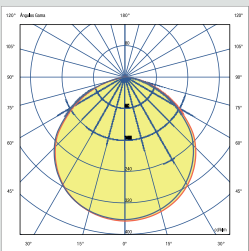

Fotometria | Photometry | Photométrie | Fotometria

Phenix UFO 150W 19500lm 120°

PHENIX UFO

SENSOR
OPTIONAL

Especificações | Specifications | Spécifications | Especificaciones

LL/CW= 126,71

Especificações LED | LED specifications | Spécifications de la LED | Especificaciones del LED

Opcional | Optional | Optionnel | Opcional

Outras Informações | Other information | Autres informations | Información adicional

Lynce
1341910024
pag.147

Control sense IP65
1341910023
pag.144

COD	WATT (W)	LUMEN (lm)	DxA (mm)	
2810970010	100	13000	245x175	120°
2810970011	150	19500	280x202	
2810970012	200	26000	300x207	
2810970016	100	13000	245x175	90°
2810970017	150	19500	280x202	
2810970018	200	26000	300x207	
2810970013	100	13000	245x175	60°
2810970014	150	19500	280x202	
2810970015	200	26000	300x207	