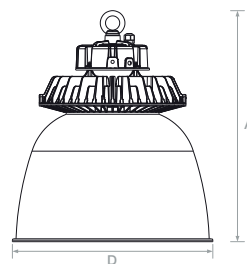

COD	WATT (W)	LUMEN (lm)	DxA (mm)
2810970022	100	11399	410x445
2810970023	150	17359	410x463
2810970024	200	23510	410x468

Dimensões | Dimensions | Dimensions | Dimensiones

Fotometria | Photometry | Photométrie | Fotometría