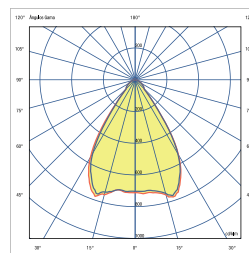

COD	WATT (W)	LUMEN (lm)	DxA (mm)
2810970022	100	11399	410x445
2810970023	150	17359	410x463
2810970024	200	23510	410x468

Dimensões | Dimensions | Dimensions | Dimensiones

Fotometria | Photometry | Photométrie | Fotometría