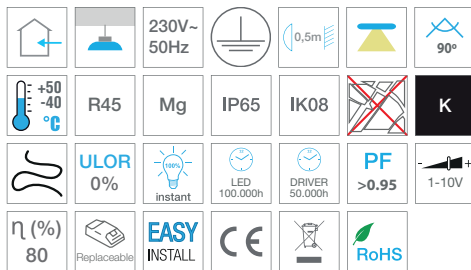

# PHENIX AL

SENSOR  
OPTIONAL

Especificações | Specifications | Spécifications | Especificaciones

LL/CW= 114,30

Especificações LED | LED specifications | Spécifications de la LED | Especificaciones del LED

Lynce  
1341910024  
pag.147

Control Sense  
1341910023  
pag.144

| COD        | WATT (W) | LUMEN (lm) | DxA (mm) |
|------------|----------|------------|----------|
| 2810970019 | 100      | 11639      | 355x335  |
| 2810970020 | 150      | 17585      | 355x353  |
| 2810970021 | 200      | 23809      | 355x358  |