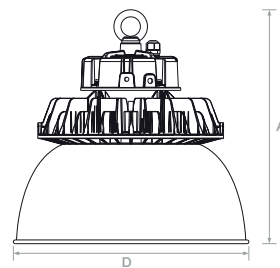

# PHENIX AL

SENSOR  
OPTIONAL

Especificações | Specifications | Spécifications | Especificaciones

LL/CW= 114,30

Especificações LED | LED specifications | Spécifications de la LED | Especificaciones del LED

Lynce  
1341910024  
pag.147

Control Sense  
1341910023  
pag.144

| COD        | WATT (W) | LUMEN (lm) | DxA (mm) |
|------------|----------|------------|----------|
| 2810970019 | 100      | 11639      | 355x335  |
| 2810970020 | 150      | 17585      | 355x353  |
| 2810970021 | 200      | 23809      | 355x358  |

Dimensões | Dimensions | Dimensionen | Dimensiones

Fotometria | Photometry | Photométrie | Fotometría

Phenix AL 150W 17585lm 90°