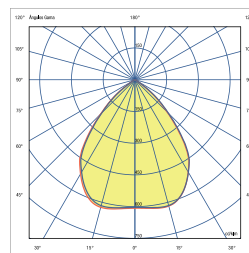

Lynce  
1341910024  
pag.147

Control Sense  
1341910023  
pag.144

| COD        | WATT (W) | LUMEN (lm) | DxA (mm) |
|------------|----------|------------|----------|
| 2810970019 | 100      | 11639      | 355x335  |
| 2810970020 | 150      | 17585      | 355x353  |
| 2810970021 | 200      | 23809      | 355x358  |

Dimensões | Dimensions | Dimensionen | Dimensiones

Fotometria | Photometry | Photométrie | Fotometría

Phenix AL 150W 17585lm 90°