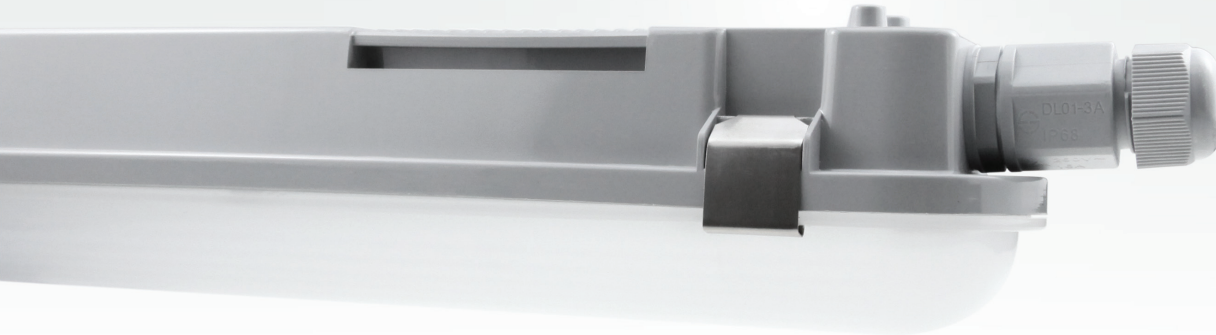

SENSOR
OPTIONAL

Especificações | Specifications | Spécifications | Especificaciones

LL/CW= 106,47

Especificações LED | LED specifications | Spécifications de la LED | Especificaciones del LED

Opcional | Optional | Optionnel | Opcional

Outras Informações | Other information | Autres informations | Información adicional

Sensor (opcional)
Sensor (optional)
Senseur (optionnel)
Sensor (opcional)

COD	WATT (W)	LUMEN (lm)	CxAxL (mm)
1620230600	20	2200	660x70x70
1620230601	36	3950	1230x70x70
1620230602	50	5500	1570x70x70

Dimensões | Dimensions | Dimensions | Dimensiones

Fotometria | Photometry | Photométrie | Fotometría

Parkline 36W 3950lm 110°