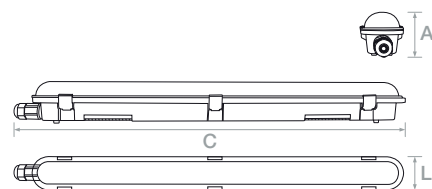

Opcional | Optional | Optionnel | Opcional

Outras Informações | Other information | Autres informations | Información adicional

Sensor (opcional)
Sensor (optional)
Senseur (optionnel)
Sensor (opcional)

COD	WATT (W)	LUMEN (lm)	CxAxL (mm)
1620230600	20	2200	660x70x70
1620230601	36	3950	1230x70x70
1620230602	50	5500	1570x70x70

Dimensões | Dimensions | Dimensions | Dimensiones

Fotometria | Photometry | Photométrie | Fotometría

Parkline 36W 3950lm 110°