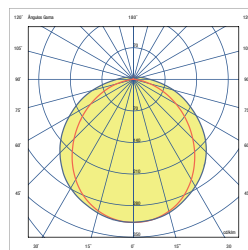

Dimensões | Dimensions | Dimensions | Dimensiones

Fotometria | Photometry | Photométrie | Fotometría

Parkline 36W 3950lm 110°