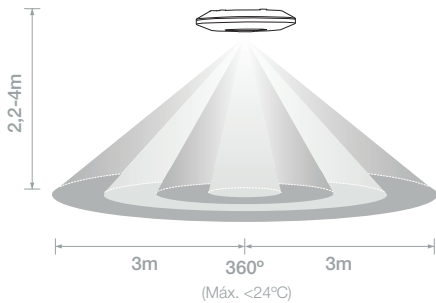

# OVNI SENSE

Especificações | Specifications | Spécifications | Especificaciones

Deteção | Detection | Détection | Detección

COD	 (W)	LED (W)	DxA (mm)
1341910016	<math>\lt;1000</math>	<math>\lt;1000</math>	115x24,3

Dimensões | Dimensions | Dimensions | Dimensiones