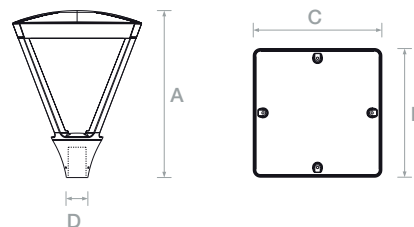

Braço: 1761000018
Arm: 1761000018
Bras: 1761000018
Brazo: 1761000018

COD	WATT (W)	LUMEN (lm)	CxLxAxD (mm)	K
1760750049	40	4140	380x380x470x75	3000
1760750050	40	4140	380x380x470x75	4200

Outras potências sob consulta | Other power options upon request
Autres puissances sur demande | Otras potencias sujetas a consulta

Dimensões | Dimensions | Dimensions | Dimensiones

Fotometria | Photometry | Photométrie | Fotometría

OTIMUS 40W 4140lm