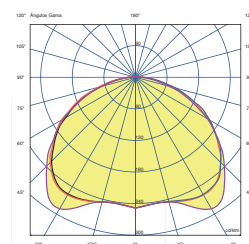

Braço: 1761000018
Arm: 1761000018
Bras: 1761000018
Brazo: 1761000018

COD	WATT (W)	LUMEN (lm)	CxLxAxD (mm)	K
1760750049	40	4140	380x380x470x75	3000
1760750050	40	4140	380x380x470x75	4200

Outras potências sob consulta | Other power options upon request
Autres puissances sur demande | Otras potencias sujetas a consulta

Dimensões | Dimensions | Dimensions | Dimensiones

Fotometria | Photometry | Photométrie | Fotometría

OTIMUS 40W 4140lm