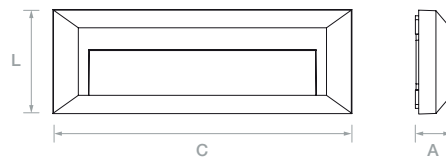

LED IK10

Especificações | Specifications | Spécifications | Especificaciones

		230V~ 50Hz				
		PC OPAL	PC & ABS	IP65	IK10	
W	GR				PF >0.50	
η (%) 80		EASY INSTALL	CE		RoHS	

LL/CW= 50

Especificações LED | LED specifications | Spécifications de la LED | Especificaciones del LED

L70B50 30.000h	3000K	4200K	60LM/W		
-------------------	-------	-------	--------	---	---

COD		WATT (W)	LUMEN (lm)	CxLxA (mm)	K
2740750007		2	85	230x80x27	4000
2740750010		2	85	230x80x27	4000
2740750037		2	85	230x80x27	3000
2740750038		2	85	230x80x27	3000

Dimensões | Dimensions | Dimensions | Dimensiones

Outras Informações | Other information | Autres informations | Información adicional

Bucim duplo
Loop-in loop-out
Double presse-étoupe
Doble prensa estopa