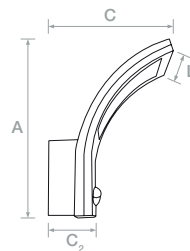

## LED

Especificações | Specifications | Spécifications | Especificaciones

		230V~ 50Hz		0,5m		120°
	PC OPAL	PC & ABS	IP54	IK08		K
W				PF >0.80		$\eta$ (%) 85
Replaceable		PIR	CE			

LL/CW= 76,5

Especificações LED | LED specifications | Spécifications de la LED | Especificaciones del LED

L70B50 30.000h	4200K	90lm/W		
			Replaceable	CRi > 80

COD		WATT (W)	LUMEN (lm)	AxCxLxC <sub>2</sub> (mm)
1340690077	W	10	750	253x200x68x68
1340690078	K	10	750	253x200x68x68

Dimensões | Dimensions | Dimensiones | Dimensiones