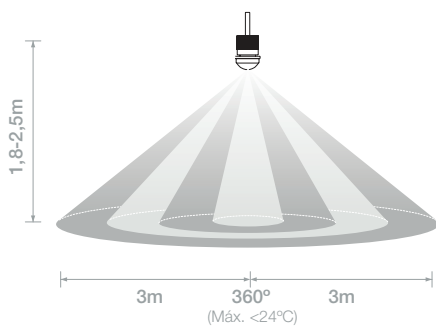

NANO SENSE

Especificações | Specifications | Spécifications | Especificaciones

COD	 (W)	LED (W)	CxLxA (mm)
1341910008	<200	<200	34x55,8x24,5

Deteção | Detection | Détection | Detección

Dimensões | Dimensions | Dimensions | Dimensiones