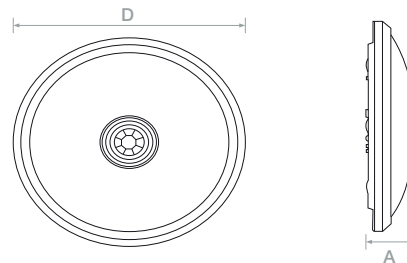

LL/CW= 71,77

Especificações LED | LED specifications | Spécifications de la LED | Especificaciones del LED

COD	WATT (W)	LUMEN (lm)	DxA (mm)
1340690067	16	1050	290x62
1340690066	16+1,2	1050+80	290x62

Dimensões | Dimensions | Dimensions | Dimensiones