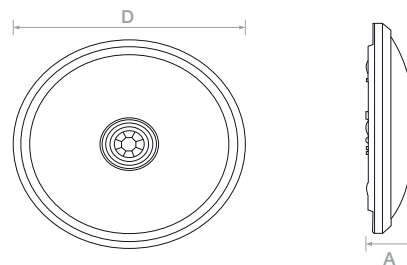

LL/CW= 72,36

Especificações LED | LED specifications | Spécifications de la LED | Especificaciones del LED

COD	WATT (W)	LUMEN (lm)	DxA (mm)
1340690065	16	1050	290x62

Dimensões | Dimensions | Dimensions | Dimensiones