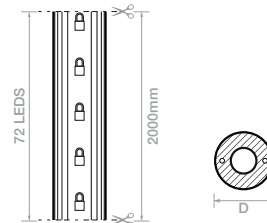

# MLED100 2V

Especificações | Specifications | Spécifications | Especificaciones

2 Fios  
2 Wires  
2 fils  
2 hilos

COD

DxL  
(mm)

1461010392N		13x100000
1461010393N		13x100000
1461010394N		13x100000
1461010395N		13x100000
1461010370N		13x100000
1461010396		13x100000

Especificações LED | LED specifications | Spécifications de la LED | Especificaciones del LED

Dimensões | Dimensions | Dimensions | Dimensiones

Outras Informações | Other information | Autres informations | Información adicional

Derivação  
Derivation  
Dérivation  
Derivación  
1461370002

Abraçadeira  
Clamp  
Collier de serrage  
Abrazadera  
1460450002

Fita dupla face  
Double-sided tape  
Ruban adhésif double face  
Cinta doble cara  
1462350001- 2,5m