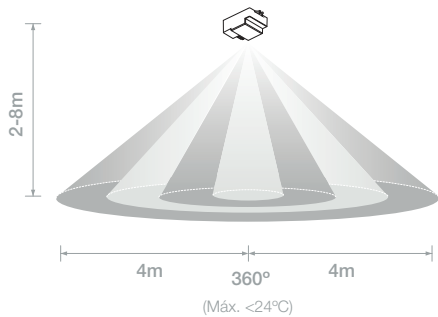

# MINI SENSE

Especificações | Specifications | Spécifications | Especificaciones

COD	(W)	LED (W)	CxLxA (mm)
1341910021	< 300	< 300	40x55x25

Deteção | Detection | Détection | Detección

Dimensões | Dimensions | Dimensions | Dimensiones