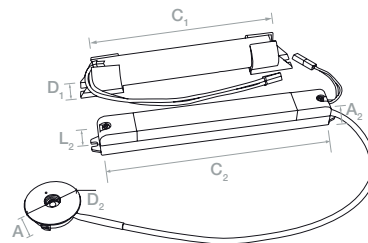

Especificações LED | LED specifications | Spécifications de la LED | Especificaciones del LED

COD	WATT (W)	LUMEN (lm)	AxD₂ (mm)	C₁xL₁ (mm)	C₁xL₁xL₂xL₂ (mm)
276100006	2	130	15x37	128,5x22	185x20x20,5

Função não mantida.
Non-maintained function.
Fonction non maintenue.
Función no mantenida.

Dimensões | Dimensions | Dimensions | Dimensiones