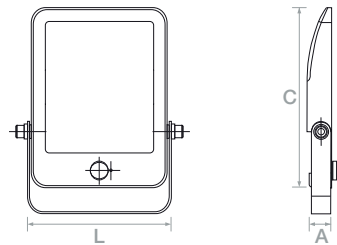

Especificações | Specifications | Spécifications | Especificaciones

		230V~ 50Hz		0,5m		120°
		+40 -20 °C		GLASS	R51	AI INJ
				PIR		LED 50.000h
		DRIVER 30.000h		PF >0.90		η (%) 80
		EASY INSTALL		CE		RoHS

Especificações LED | LED specifications | Spécifications de la LED | Especificaciones del LED

L70B50 30.000h	4200K	100lm/W		
		Replaceable		CRi > 80

COD		WATT (W)	LUMEN (lm)	CxLxA (mm)
1370750245		10	800	115x86x19
1370750246		10	800	115x86x19
1370750247		30	2200	180x136x25
1370750248		30	2200	180x136x25

Dimensões | Dimensions | Dimensions | Dimensiones