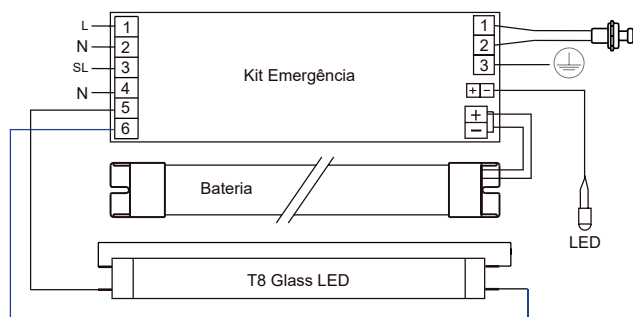

KIT EMERGÊNCIA

T8 GLASS LED

Especificações | Specifications | Spécifications | Especificaciones

COD	WATT (W)	CxLxAxD (mm)	C ₂ xL ₂ xA ₂ (mm)
1341000013	10(60cm)	172x162x30x38	240x28x51
1341000014	22(120cm)	172x162x30x38	260x28x51
1341000015	24(150cm)	172x162x30x38	280x28x51

Possibilidade de função mantida e não mantida.
Possibility of maintained and non-maintained function.
Possibilité de fonction maintenue et non maintenue.
Posibilidad de función mantenida y no mantenida.

Especificações LED | LED specifications | Spécifications de la LED | Especificaciones del LED

Dimensões | Dimensions | Dimensions | Dimensiones

Compatível com | Compatible with | Compatible avec | Compatible con