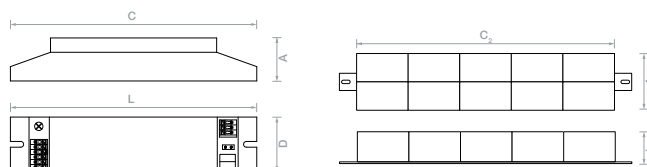

Dimensões | Dimensions | Dimensions | Dimensiones