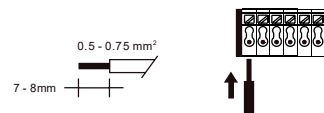

Dimensões | Dimensions | Dimensions | Dimensiones