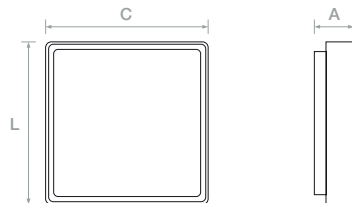

COD		WATT (W)	LUMEN (lm)	CxLxA (mm)
2740750001		10	960	220x220x56
2740750008		10	960	220x220x56

Dimensões | Dimensions | Dimensions | Dimensiones

Fotometria | Photometry | Photométrie | Fotometría

Jazz 10W 960lm