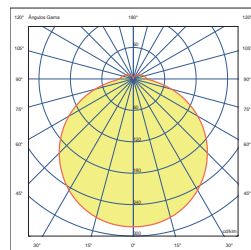

LL/CW= 85,7

Especificações LED | LED specifications | Spécifications de la LED | Especificaciones del LED

L70B50 30.000h	4000K	115LM/W	LED Replaceable		CRI > 80
-------------------	-------	---------	--------------------	--	----------

COD		WATT (W)	LUMEN (lm)	CxLxA (mm)
2740750001		10	960	220x220x56
2740750008		10	960	220x220x56

Dimensões | Dimensions | Dimensions | Dimensiones

Fotometria | Photometry | Photométrie | Fotometría

Jazz 10W 960lm