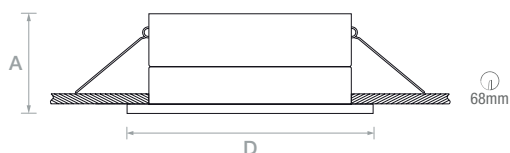

ILLUSION

MR16/ GU10

Especificações | Specifications | Spécifications | Especificaciones

COD	WATT (W)	DxA (mm)
1350990030	W	50 (máx) 83x31
1350990031	AT	50 (máx) 83x31
1350990040	W	50 (máx) 83x31
1350990041	AT	50 (máx) 83x31

Aros adicionais (iguais ao Igris pag.92) | Additional hoops (same as Igris pag. 92)
| Colerette supplémentaires (identiques à Igris pag. 92) | Aros adicionales (igual a Igris pag.92)

Outras Informações | Other information | Autres informations | Información adicional

GU10: 1350570023 (opcional)
GU10: 1350570023 (optional)
GU10: 1350570023 (optionnel)
GU10: 1350570023 (opcional)

Pormenor ligação
Connection detail
Détail de connexion
Detalle conexión

Dimensões | Dimensions | Dimensions | Dimensiones

Compatível com | Compatible with | Compatible avec | Compatible con

PAR16 GU10

MR16 GU5.3