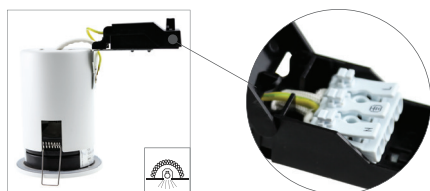

COD	WATT (W)	DxA (mm)
1350990030	W	50 (máx) 83x31
1350990031	AT	50 (máx) 83x31
1350990040	W	50 (máx) 83x31
1350990041	AT	50 (máx) 83x31

Aros adicionais (iguais ao Igris pag.92) | Additional hoops (same as Igris pag. 92)
| Colerette supplémentaires (identiques à Igris pag. 92) | Aros adicionales (igual a Igris pag.92)

Outras Informações | Other information | Autres informations | Información adicional

GU10: 1350570023 (opcional)
GU10: 1350570023 (optional)
GU10: 1350570023 (optionnel)
GU10: 1350570023 (opcional)

Pormenor ligação
Connection detail
Détail de connexion
Detalle conexión

Dimensões | Dimensions | Dimensions | Dimensiones