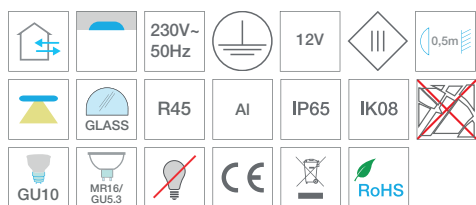

## MR16/ GU10

Especificações | Specifications | Spécifications | Especificaciones

COD	WATT (W)	DxA (mm)
1350990030	W	50 (máx) 83x31
1350990031	AT	50 (máx) 83x31
1350990040	W	50 (máx) 83x31
1350990041	AT	50 (máx) 83x31