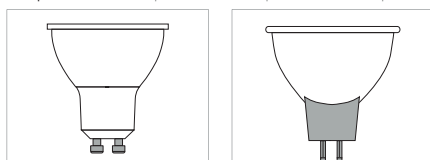

Compatível com | Compatible with | Compatible avec | Compatible con