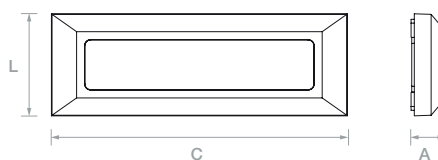

HERON

LED IP65 IK10

Especificações | Specifications | Spécifications | Especificaciones

LL/CW= 76,5

Especificações LED | LED specifications | Spécifications de la LED | Especificaciones del LED

COD		WATT (W)	LUMEN (lm)	CxLxA (mm)	K
2740750011	W	4	280	230x80x27	4000
2740750012	GR	4	280	230x80x27	4000
2740750035	W	4	280	230x80x27	3000
2740750036	GR	4	280	230x80x27	3000

Dimensões | Dimensions | Dimensions | Dimensiones

Outras Informações | Other information | Autres informations | Información adicional

Bucim duplo
Loop-in loop-out
Double presse-étoupe
Doble prensa estopa