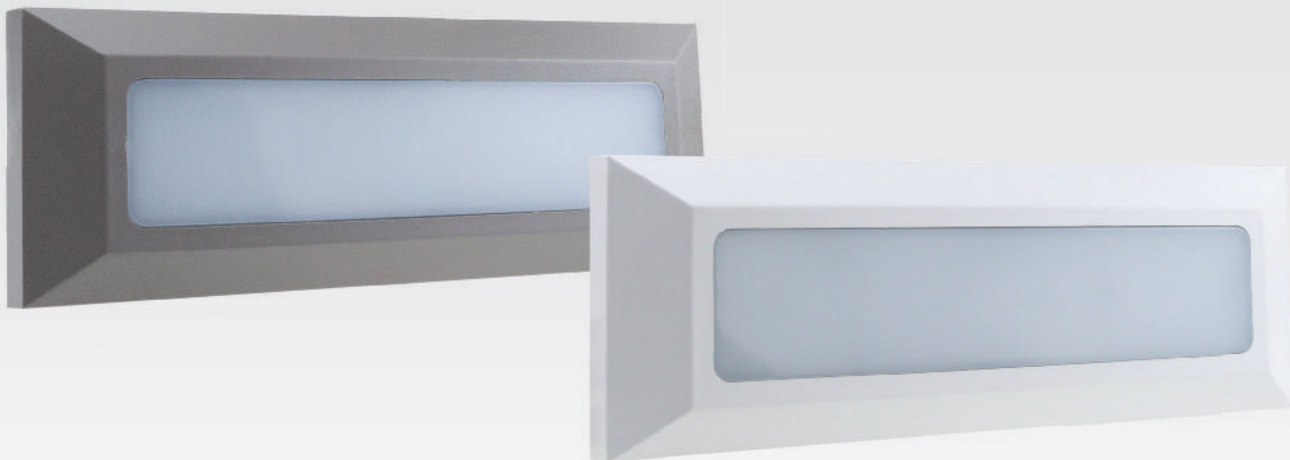

HERON

LED IP65 IK10

Especificações | Specifications | Spécifications | Especificaciones

LL/CW= 76,5

Especificações LED | LED specifications | Spécifications de la LED | Especificaciones del LED

COD		WATT (W)	LUMEN (lm)	CxLxA (mm)	K
2740750011	W	4	280	230x80x27	4000
2740750012	GR	4	280	230x80x27	4000
2740750035	W	4	280	230x80x27	3000
2740750036	GR	4	280	230x80x27	3000

Dimensões | Dimensions | Dimensions | Dimensiones

Outras Informações | Other information | Autres informations | Información adicional

Bucim duplo
Loop-in loop-out
Double presse-étoupe
Doble prensa estopa