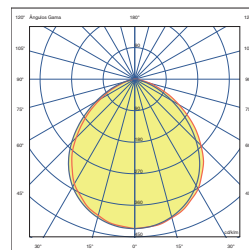

GLADIUS WORK LIGHT

LED

Especificações | Specifications | Spécifications | Especificaciones

LL/CW= 79

Especificações LED | LED specifications | Spécifications de la LED | Especificaciones del LED

COD	WATT (W)	LUMEN (lm)	CxLxA (mm)			
1370750300	50	4000	295x342x112	3G1,5	2mt	2

Dimensões | Dimensions | Dimensiones | Dimensiones

Outras Informações | Other information | Autres informations | Información adicional

Fotometria | Photometry | Photométrie | Fotometría

Gladius 50W 4000lm