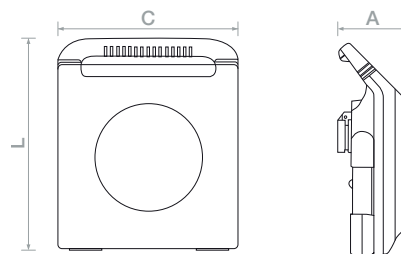

GLADIUS WORK LIGHT

LED

Especificações | Specifications | Spécifications | Especificaciones

LL/CW= 79

Especificações LED | LED specifications | Spécifications de la LED | Especificaciones del LED

COD	WATT (W)	LUMEN (lm)	CxLxA (mm)			
1370750300	50	4000	295x342x112	3G1,5	2mt	2

Dimensões | Dimensions | Dimensiones | Dimensiones

Outras Informações | Other information | Autres informations | Información adicional

Fotometria | Photometry | Photométrie | Fotometría

Gladius 50W 4000lm