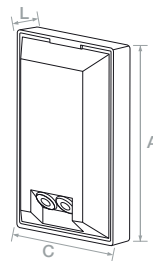

GATE SENSE

Especificações | Specifications | Spécifications | Especificaciones

COD	 (W)	LED (W)	CxLxA (mm)
1341910019	< 300	< 300	78x28,3x120

Deteção | Detection | Détection | Detección

Dimensões | Dimensions | Dimensions | Dimensiones