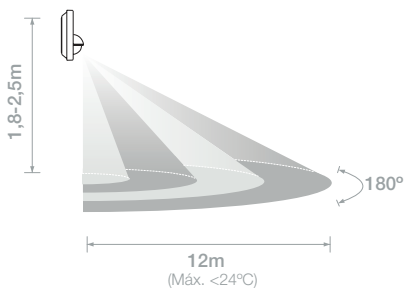

GATE SENSE

Especificações | Specifications | Spécifications | Especificaciones

COD	 (W)	LED (W)	CxLxA (mm)
1341910019	< 300	< 300	78x28,3x120

Deteção | Detection | Détection | Detección

Dimensões | Dimensions | Dimensions | Dimensiones