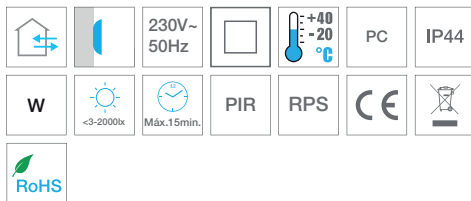

GATE SENSE

Especificações | Specifications | Spécifications | Especificaciones

COD	 (W)	LED (W)	CxLxA (mm)
1341910019	< 300	< 300	78x28,3x120

Deteção | Detection | Détection | Detección

Dimensões | Dimensions | Dimensions | Dimensiones