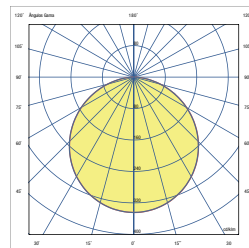

Galaxy LED UGR 40W 3200lm 120°