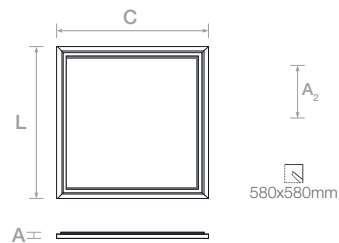

Outras Informações | Other information | Autres informations | Información adicional

UGR<19

Kel pag. 127

COD	WATT (W)	LUMEN (lm)	CxLxA (mm)
2760750045	40	3200	595x595x10

Dimensões | Dimensions | Dimensionen | Dimensiones